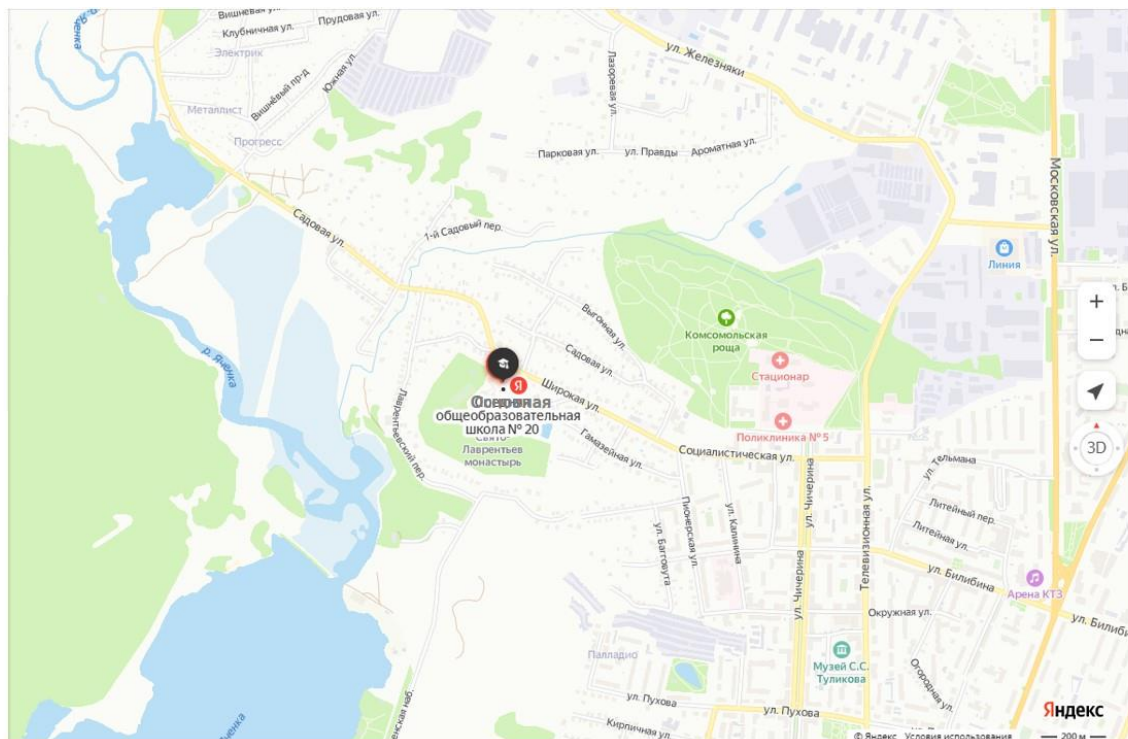

КАК К НАМ ПРОЕХАТЬ

АДРЕС

Калужская обл, Калуга г, Широкая ул, 51

© Яндекс Условия использования

Создать свою карту

На данной странице вы можете узнать, как добраться до МБОУ "Основная общеобразовательная школа № 20" г. Калуги на общественном транспорте или автомобиле с минимальными временными потерями. Вашему вниманию представлен не только точный адрес образовательной организации, но и другая полезная информация. В частности, вы можете посмотреть расположение школы на карте.